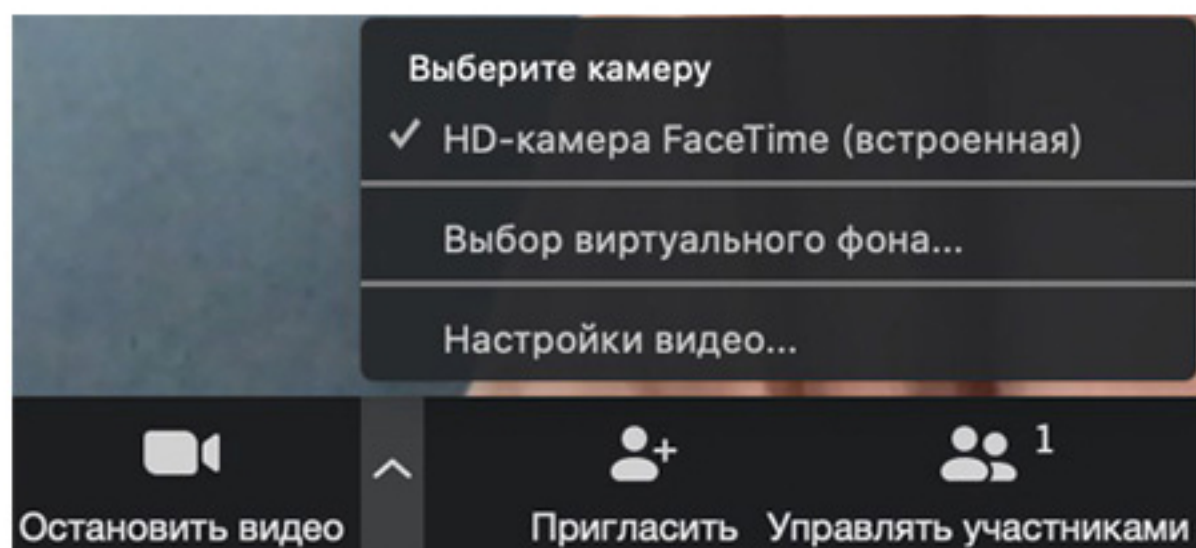

Как установить фон для Zoom «Ближе к звездам» от Московского Планетария

1. Скачать все фоны

[Скачать файлы](#)

2. В Zoom нажать «Выбор виртуального фона» в нижнем меню

3. Нажать на плюс

Выбор виртуального фона

4. Выбрать скачанные фоны

5. Выбрать фон

Выбор виртуального фона

У меня есть зеленый экран ?

Отобразить мое видео зеркально